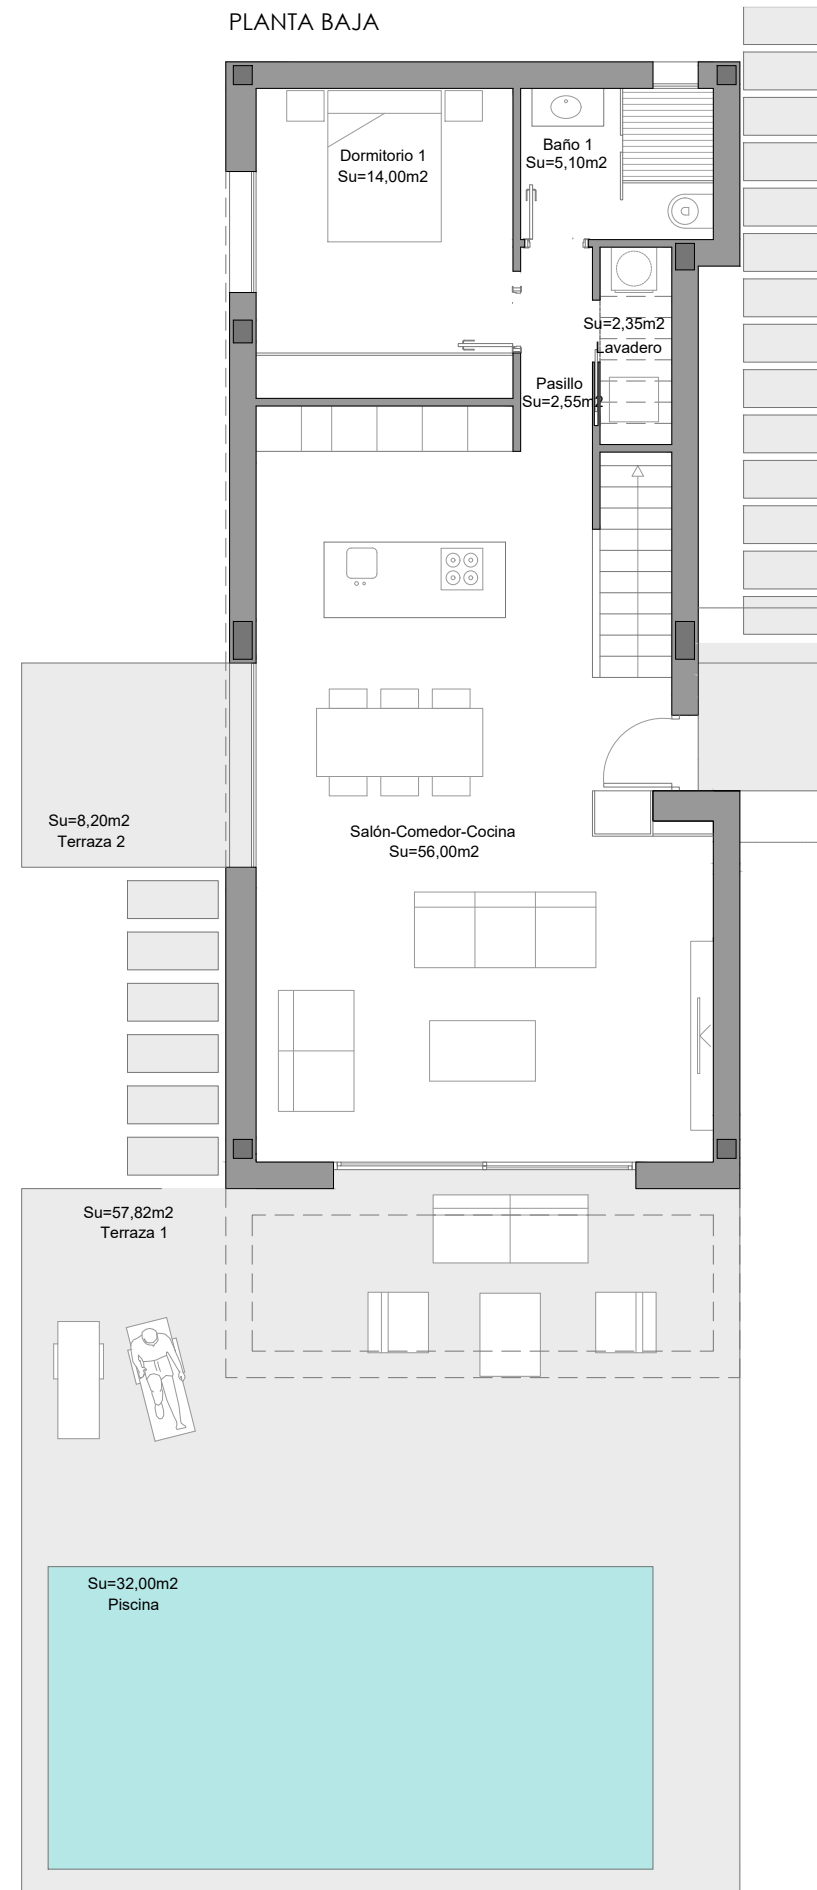

VIVIENDA TIPO B

VIVIENDA	157,05 m ²
PISCINA (8x4 m)	32,00 m ²
TERRAZAS	96,17 m ²
APARCAMIENTO	16,50 m ²
TRASTERO	4,50 m ²
BBQ	3,10 m ²

PLANTA BAJA

PLANTA 1ª